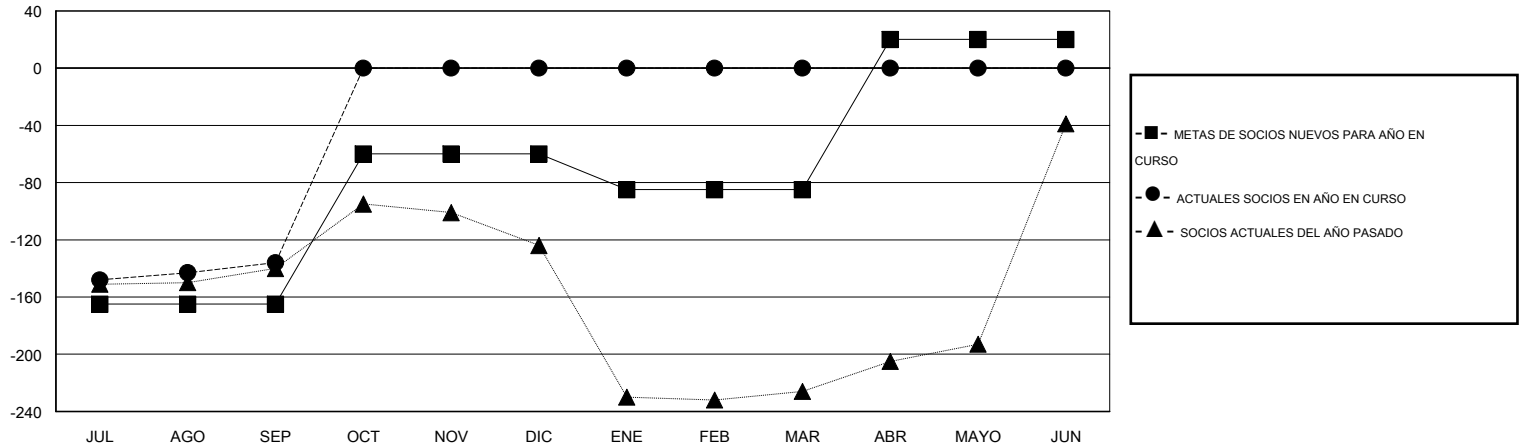

MONTHLY MEMBERSHIP PROGRESS REPORT

District E 4

Results as of: 9/30/2014

GMT: Jaime García Cepeda

UBICACIÓN VENEZUELA

GMT DE AE 3

Clubes					socios				
RESULTADOS DE 2014-2015					RESULTADOS DE 2014-2015				
TRIMESTRE	META DE CLUBES NUEVOS	NUEVOS CLUBES	CLUBES DADOS DE BAJA	GANANCIA/PÉRDIDA NETA	TRIMESTRE	META DE SOCIOS NUEVOS	SOCIOS FUNDADORES Y NUEVOS SOCIOS AÑADIDOS	SOCIOS DADOS DE BAJA	GANANCIA/PÉRDIDA NETA
JUL/AGO/SEP	0	0	0	0	JUL/AGO/SEP	-165	32	168	-136
OCT/NOV/DIC	1	0	0	0	OCT/NOV/DIC	105	0	0	0
ENE/FEB/MAR	1	0	0	0	ENE/FEB/MAR	-25	0	0	0
ABR/MAYO/JUN	1	0	0	0	ABR/MAYO/JUN	105	0	0	0

METAS Y CIFRA ACUMULATIVA DE CLUBES NUEVOS

METAS Y CIFRA ACUMULATIVA DE SOCIOS

CLUBES DADOS DE BAJA: 0	11 CLUBS OF 62 AÑADIERON 1 O MÁS SOCIOS NUEVOS	<u>DISTRIBUCIÓN POR SEXO</u>
		MASCULINO 733 (40.79%)
		FEMENINO 1,064 (59.21%)
<u>SOCIOS DADOS DE BAJA</u>	CLIC AQUÍ PARA DATOS DE SALUD DE CLUB	SOCIOS EN UNIDAD FAMILIAR 684
FALLECIDOS 1		CABEZA DE FAMILIA 271
CLUB CANCELADO 0		NO ES CABEZA DE FAMILIA 413
OTRO 167		
TOTAL 168		